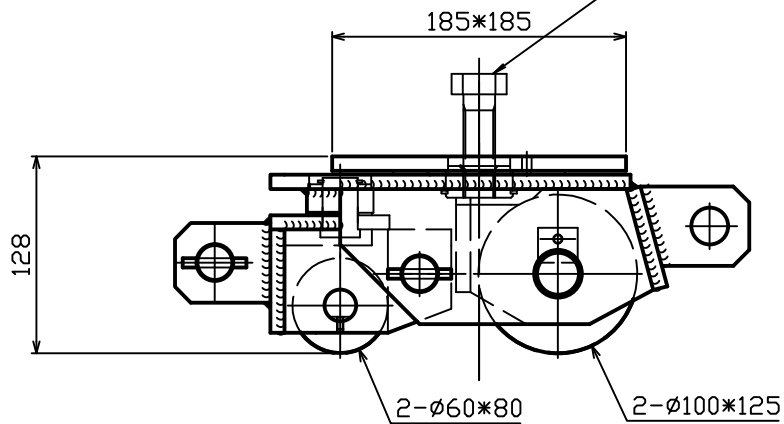

付属品 六角ボルト M20×65  
 出荷時はフレームにテープで固定のこと

仕 様	
型 式	MSB-7.5S
許容荷重	7.5 TON
本体質量	38.9 kg

名 称	7.5TON マサダローラー (スチール車輪ボギー)
型 式	MSB-7.5S
図面番号	S-733-0000.HP.0

株式会社 マサダ製作所