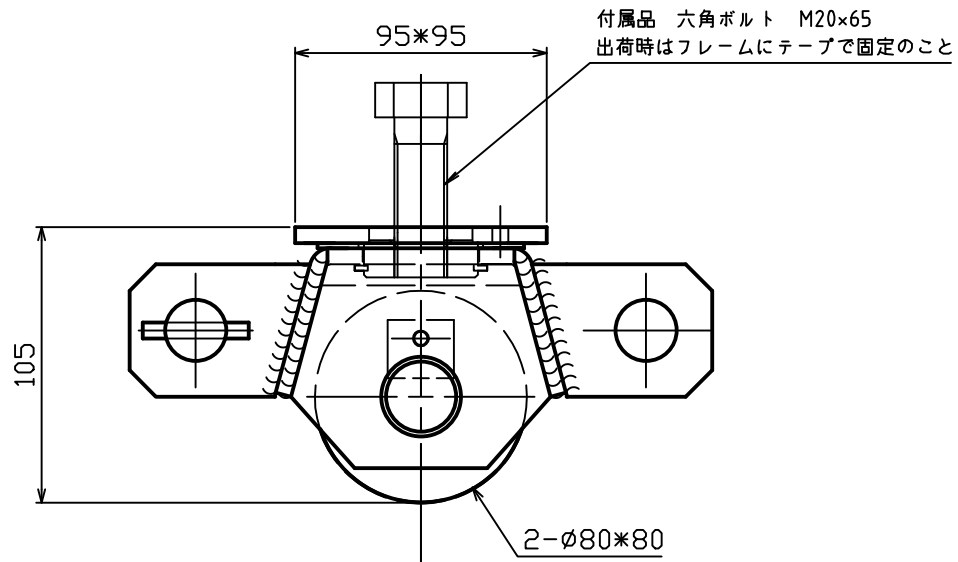

仕 様	
型 式	MSS-5S
許容荷重	5 TON
本体質量	9.8 kg

名 称	5TON マサダローラー (スチール車輪シングル)
型 式	MSS-5S
図面番号	S-721-0000.HP.0