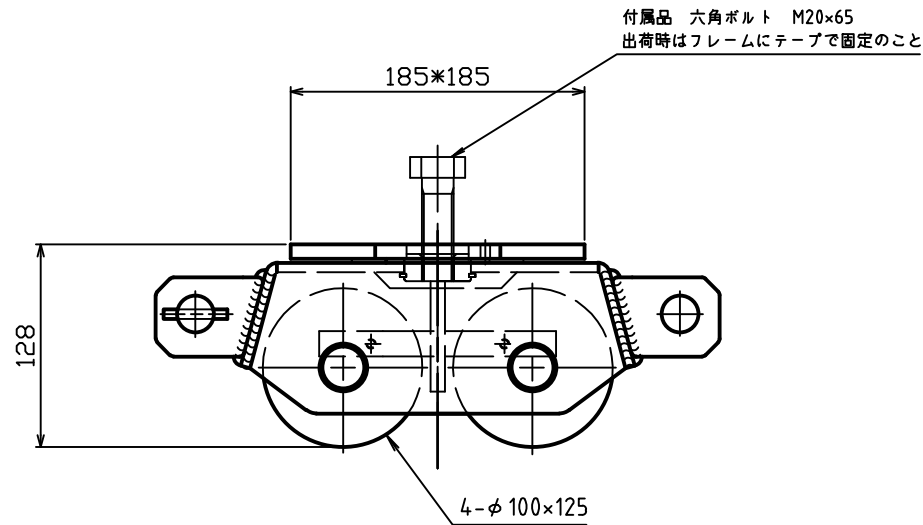

仕様	
型式	MSW-10S
許容荷重	10 TON
本体質量	43.2 kg

名称	10TON マサダローラー(スチール車輪ダブル)
型式	MSW-10S
図面番号	S-729-0000.HP.0