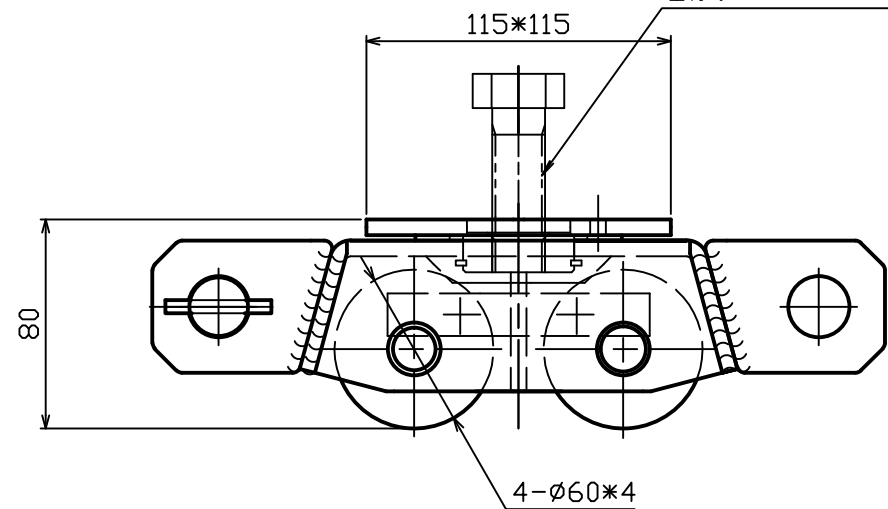

仕 様	
型 式	MSW-5S
許容荷重	5 TON
本体質量	14 kg

付属品 六角ボルト M20×65
 出荷時はフレームにテープで固定のこと

名 称	5TON マサダローラー (スチール車輪シングル)
型 式	MSW-5S
図面番号	S-725-0000.HP.0