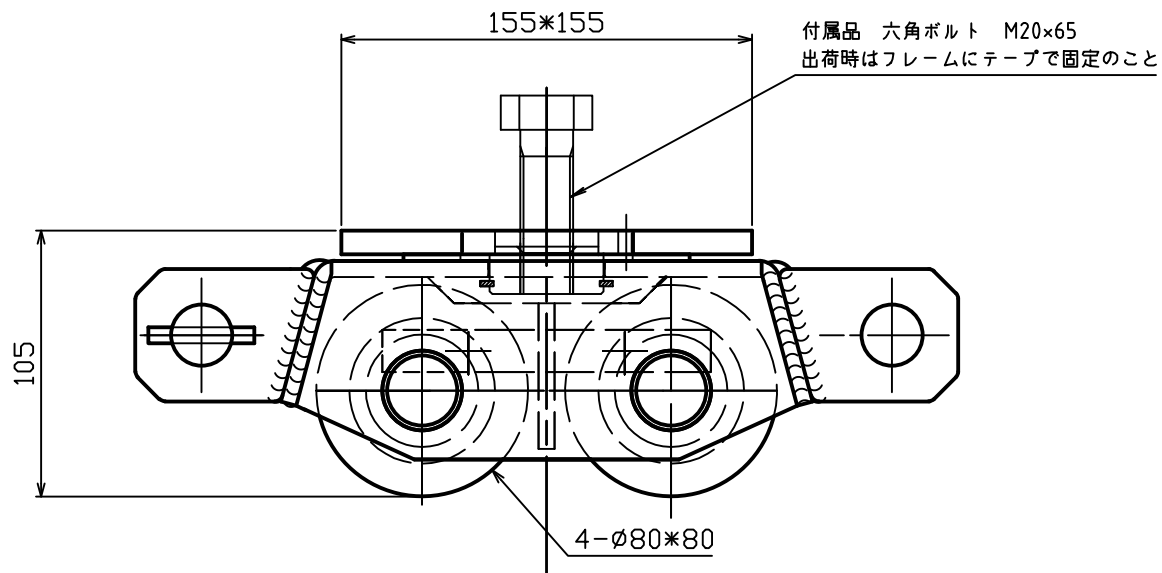

仕 様

型 式	MSW-7.5S
許容荷重	7.5 TON
本体質量	18.5 kg

名 称	7.5TON マサダローラー (スチール車輪ダブル)
型 式	MSW-7.5S
図面番号	S-727-0000.HP.0

株式会社 マサダ製作所