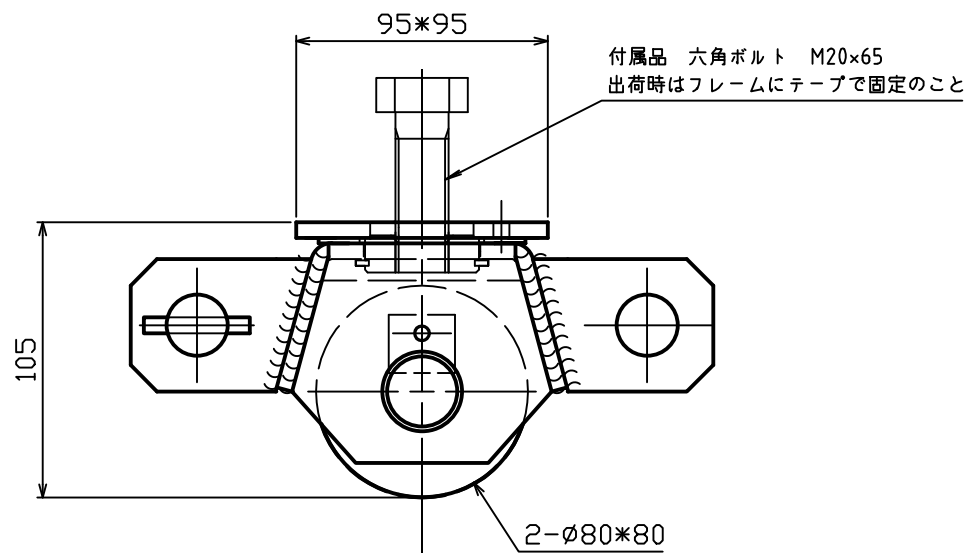

仕 様

型 式	MUS-1.5S
許容荷重	1.5 TON
本体質量	8.2 kg

名 称	1.5TONマサダローラー（ウレタン車輪シングル）
型 式	MUS-1.5S
図面番号	S-720-0000.HP.0