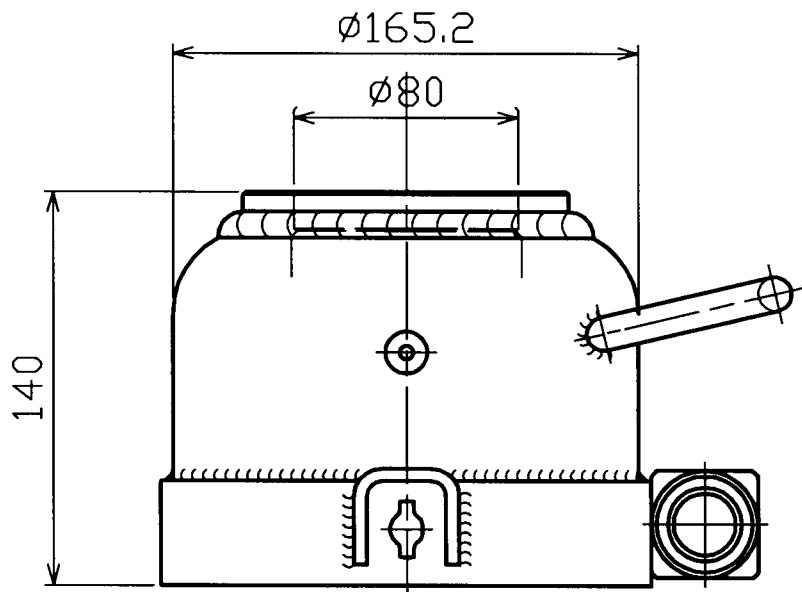

仕 様	
型 式	MMJ-50Y
能 力	50 TON
最低高さ	140 mm
油圧揚程	30 mm
最高高さ	170 mm
本体質量	18.0 kg
ハンドル	605 mm
総質量	19.0 kg

名 称	50ton ミニジャッキ
型 式	MMJ-50Y
図面番号	J-040-0000.HP.0

株式会社 マサダ製作所