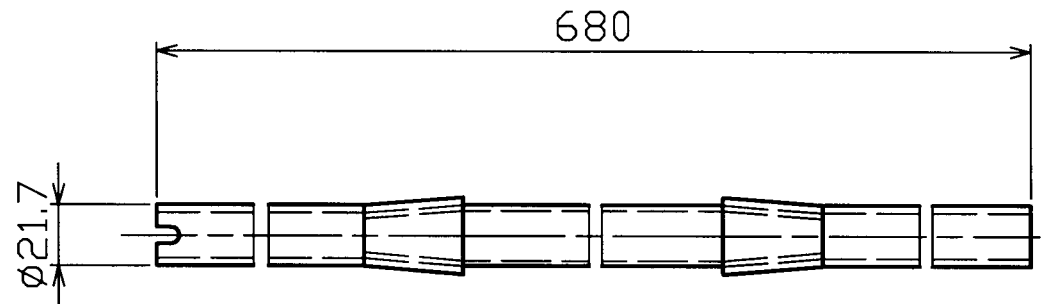

仕 様	
型 式	MMJ-50Y
能 力	50 TON
最低高さ	140 mm
油圧揚程	30 mm
最高高さ	170 mm
本体質量	18.0 kg
ハンドル	605 mm
総質量	19.0 kg

名 称	50ton ミニジャッキ
型 式	MMJ-50Y
図面番号	J-040-0000.HP.0

株式会社 マサダ製作所